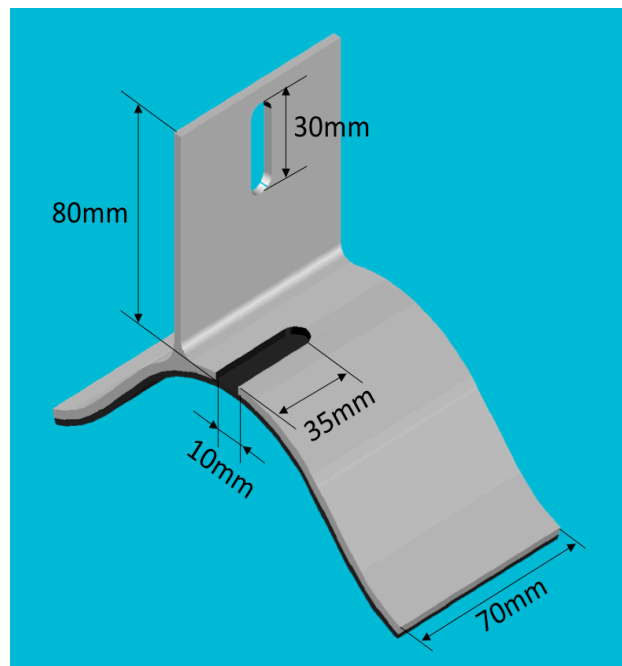

SOLARSTELL® met het één-inbussleutel-principe is het gemakkelijkste en meest efficiënte montagesysteem voor installateurs van zonnepanelen.

SOLARSTELL®
gemak op het dak

SOLARSTELL® GOLFCLIP

De snelste en stabielste montage van zonnepanelen op golfplaten.

Met trots presenteren wij een revolutionaire vondst die het monteren van zonnepanelen op het dak gemakkelijker maakt en de installateur veel tijd bespaart.

Stabieler montage

Deze nieuwe vinding van SOLARSTELL® zorgt ervoor dat zonnepanelen sneller op daken van golfplaten gemonteerd kunnen worden en zorgt voor stabilere constructies omdat de druk beter wordt verdeeld. De uitlijning op het dak is hierbij ook nog eens in één keer in lijn. Dit is naast de tijdwinst een groot voordeel (voor het optimale contour heeft tijdens de ontwikkeling overleg plaats gevonden met marktleider ETERNIT).

Snellere montage

De clip vervangt de traditionele stokschroef constructie en bespaart de tijd die anders nodig is voor het boren van extra gaten en vermindert de kans op lekkage omdat de bestaande bouten worden gebruikt. De bouten waarmee de golfplaten bevestigd zijn worden een stukje losgedraaid, de SOLARSTELL® GOLFCLIP wordt onder de boutkop geschoven en weer aangedraaid.

Duurzaam materiaal

De SOLARSTELL® GOLFCLIP is vervaardigd uit geëxtrudeerd duurzaam aluminium en aan de binnenzijde voorzien van een EPDM laag voor een waterdichte afdichting.

Het artikelnummer voor de SOLARSTELL® GOLFCLIP is 300132