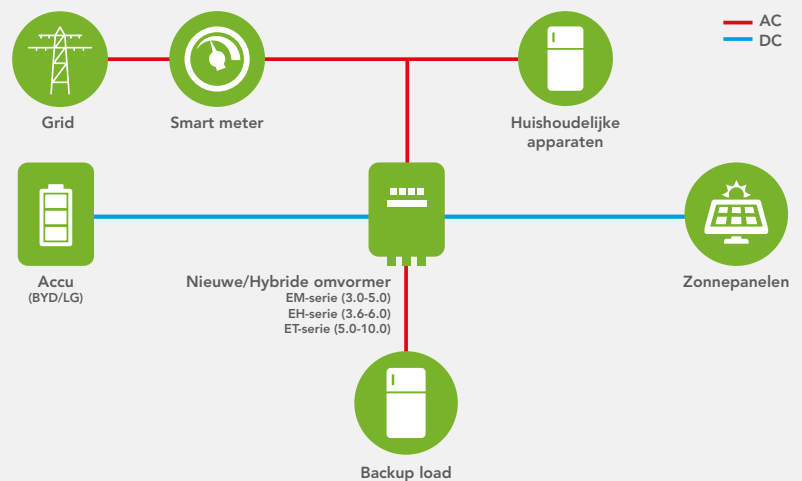

Nieuwe/Hybride accu oplossing van GoodWe