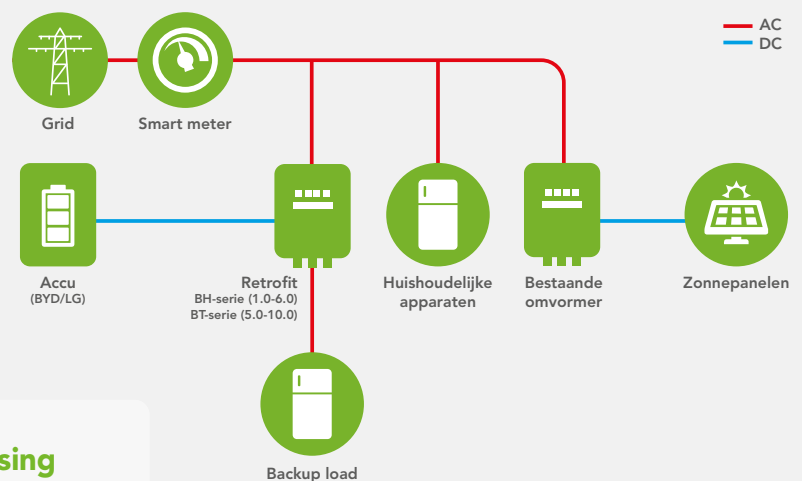

Retrofit accu oplossing van GoodWe

Tip

De Smart meter en stroomspool zitten in de doos van een hybride GoodWe omvormer.

Downloads