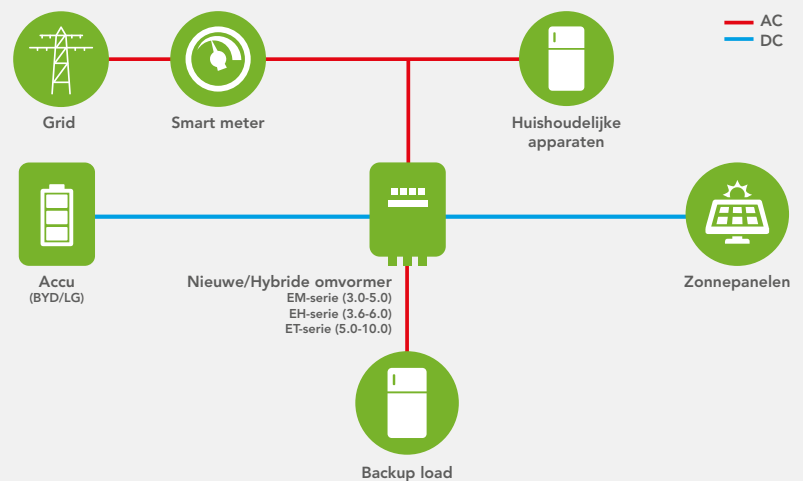

De systemen zijn geschikt voor residentiële en klein-commerciële installaties en zijn zowel eenfasig als driefasig verkrijgbaar. Sluit jouw GoodWe aan op de accu's van BYD of LG welke, afhankelijk van jouw installatie, met een laag of hoog voltage geleverd worden.

Nieuwe/Hybride accu oplossing van GoodWe

Retrofit accu oplossing van GoodWe

Tip

De Smart meter en stroomspool zitten in de doos van een hybride GoodWe omvormer.

Downloads