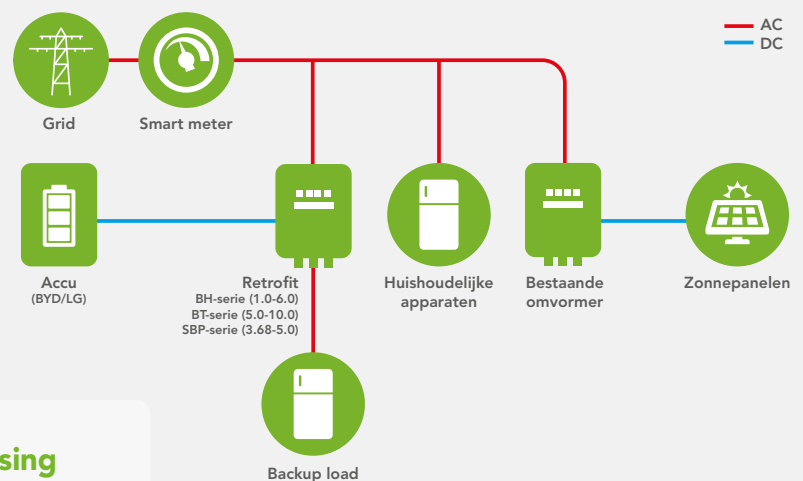

Nieuwe/Hybride accu oplossing van GoodWe

Retrofit accu oplossing van GoodWe

Tip

De Smart meter en stroomspool zitten in de doos van een hybride GoodWe omvormer.

Downloads