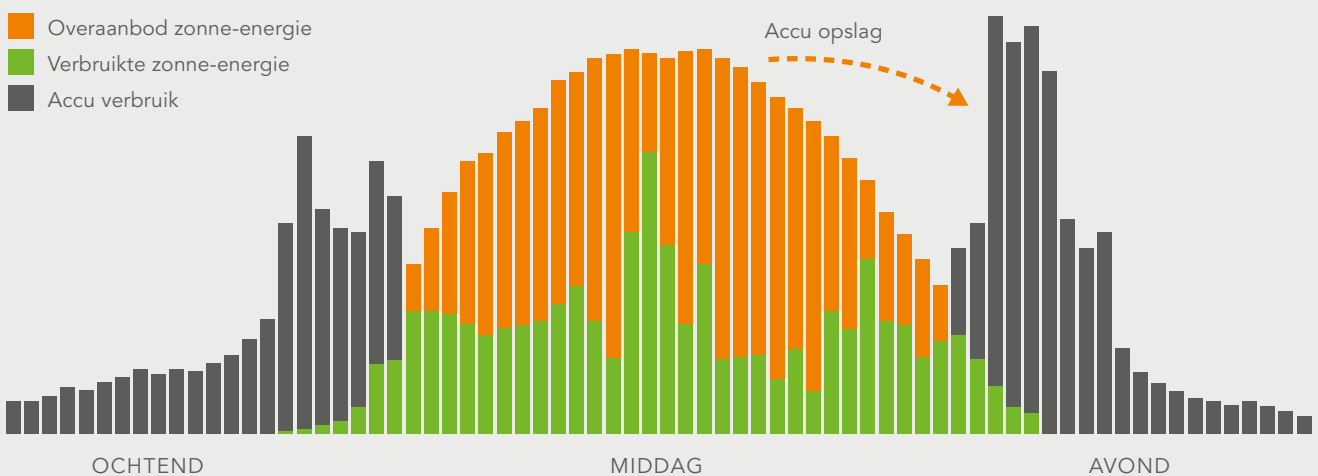

Solar accu oplossingen

Bekijk het assortiment

WWW.NATEC.NL

Natec's leveranciers bieden met hun brede assortiment ook professionele accu-oplossingen. Wij hebben een selectie voor je gemaakt zodat je in één oogopslag kunt zien wat onze merken te bieden hebben. Voor elk project bestaat een geschikte opslagomvormer en accu of dat nu voor een nieuwe installatie of voor de uitbreiding van een bestaande PV-installatie is.

In het overzicht vind je niet alleen de verschillende product ranges van jouw favoriete merken terug, maar ook een aantal specificaties waarmee je jouw geschikte oplossing kunt vinden, zoals enkelfase of driefase en low voltage of high voltage. Klik op de downloads in de PDF voor meer informatie en datasheets of neem contact op met jouw accountmanager voor advies.

ONZE OMVORMER MERKEN

ONZE ACCU MERKEN