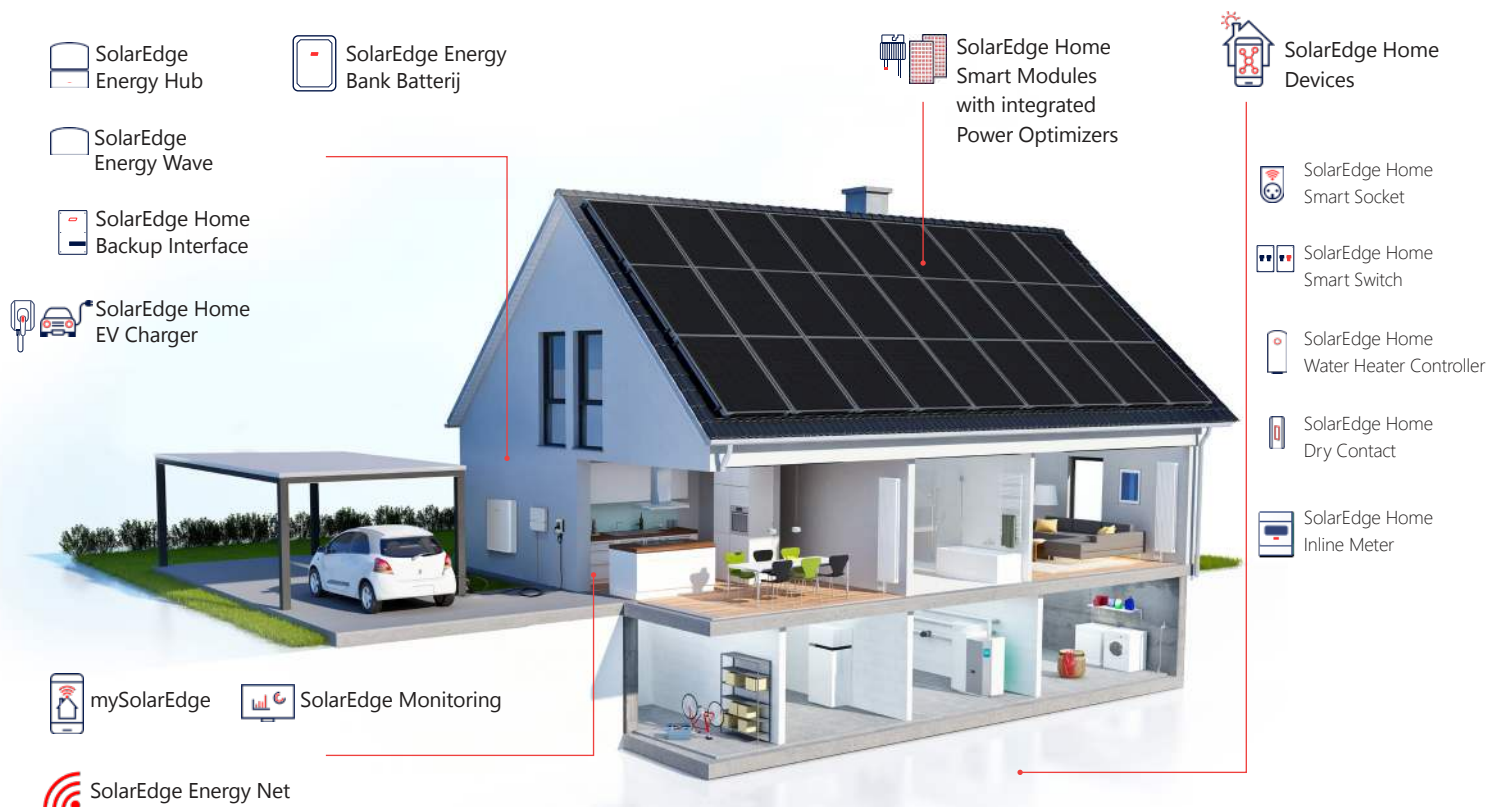

SolarEdge Home Beheerd door het SolarEdge Energy Operating System

* Sommige SolarEdge Home-producten zijn mogelijk nog niet verkrijgbaar in uw regio. Neem contact op met uw plaatselijke SolarEdge-vertegenwoordiger voor de actuele productbeschikbaarheid.

Een Schaalbare Architectuur Die Toekomstige Omzet Verzekert

Het SolarEdge Home ecosysteem is een modulaire oplossing die kan worden geconfigureerd voor elke installatie. Het systeem bestaat uit de volgende componenten:

- // Het nieuwe SolarEdge Energy Operating System: de ruggengraat van het SolarEdge Home-platform speelt elke dag in op de energiebehoeften van uw klanten, vandaag én morgen
- // De SolarEdge Energy Wave/Hub: het brein van SolarEdge Home combineert onze bekroonde omvormertechnologie met de slimme en schaalbare technieken, nodig om ook huizen met een hoog stroomverbruik optimaal van energie te voorzien
- // Onze nieuwe zeer efficiënte SolarEdge Energy Bank-batterij met een toonaangevende tot 94,5% round trip efficiëntie
- // Smart Modules voorgemonteerd met Power Optimizers om installatietijd te besparen
- // SolarEdge Energy Net: met dit draadloze mesh-netwerk verbindt u snel en eenvoudig SolarEdge Homeapparaten met de omvormer en het vergemakkelijkt naadloze communicatie tussen alle apparaten
- // Onze volledige lijn smart energy apparaten, voor nog meer energierendement en besparingen
- // SolarEdge Home EV-lader - Uw klanten worden in staat gezet hun EV's van schone zonne-energie te voorzien. Kan geïnstalleerd worden op een binnen- of buitenmuur en met ondersteuning voor mono- en driefasige installaties

Over SolarEdge

SolarEdge is de wereldleider in slimme energie. We leveren innovatieve oplossingen die onze klanten zowel zakelijk als thuis van energie voorzien en tegelijk bijdragen aan een schonere toekomst. Door techniek van wereldklasse en een focus op innovatie stond SolarEdge aan de wieg van een baanbrekende technologie voor intelligente omvormers voor zonne-energie. Die heeft de manier veranderd waarop zonnepanelen hun energie oogsten en beheren. Zo werd SolarEdge de nummer 1 van de wereld in de ontwikkeling en productie van omvormers. Inmiddels zijn in 133 landen ter wereld miljoenen systemen van SolarEdge geïnstalleerd. SolarEdge richt zich op een breed scala aan marktsegmenten voor slimme energie en biedt daarvoor oplossingen voor zonne-energie, energieopslag en opladers van elektrische auto's en de daarmee gepaard gaande accu- en netwerktechnologie.

For more info:

f SolarEdge
@SolarEdgePV
@SolarEdgePV
SolarEdgePV
in SolarEdge

solaredge

solaredge.com

©SolarEdge Technologies, Ltd.
Alle rechten voorbehouden.
Rv: 01/2022/V01/NL-BE
Wijzigingen voorbehouden zonder
voorafgaande kennisgeving.