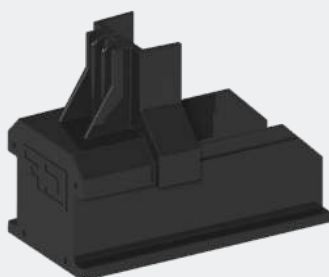

1. DAKHAAK / SPANTHAAK

Snel & flexibel installeren zonder boren met de ClickFit EVO Dakhaak. Wil je toch liever schroeven? Gebruik dan de ClickFit EVO Spanthaak. De spanthaak is in combinatie met de dakhaak te gebruiken in één dakopstelling.

- Universele Magnelis® dakhaak voor alle dakpan/panlat combinaties
- Eenvoudige montage van bovenaf
- Traploos in hoogte- en breedte verstelbaar
- Betere puntlast verdeling, verminderde kans op panbreuk en lekkage
- Zelf uitlijnende klikverbinding; makkelijker en sneller
- Te gebruiken voor zowel horizontale als verticale montage
- Geïntegreerd kabelmanagement

2. MONTAGERAIL

- 30% sterker
- 30% lichter
- Geschikt voor grotere overspanning op het dak

3. MODULE KLEM UNIVERSEEL

- Universele module klem: geschikt voor elk geframed zonnepaneel
- Te gebruiken als middenklem en eindklem in combinatie met eindkap
- Standaard geassembleerd
- Inclusief vereffening van de zonnepanelen
- Verkrijgbaar in grijs en zwart

ClickFit EVO; universeel en snel

Esdec ontwikkelde ClickFit EVO speciaal voor de professionele solarinstallateur. Het montagesysteem bestaat uit 4 componenten waarmee je alle gangbare zonnepanelen op elk pannendak kunt monteren. Door de unieke eigenschappen is het mogelijk om dit montagesysteem twee keer zo snel te plaatsen.