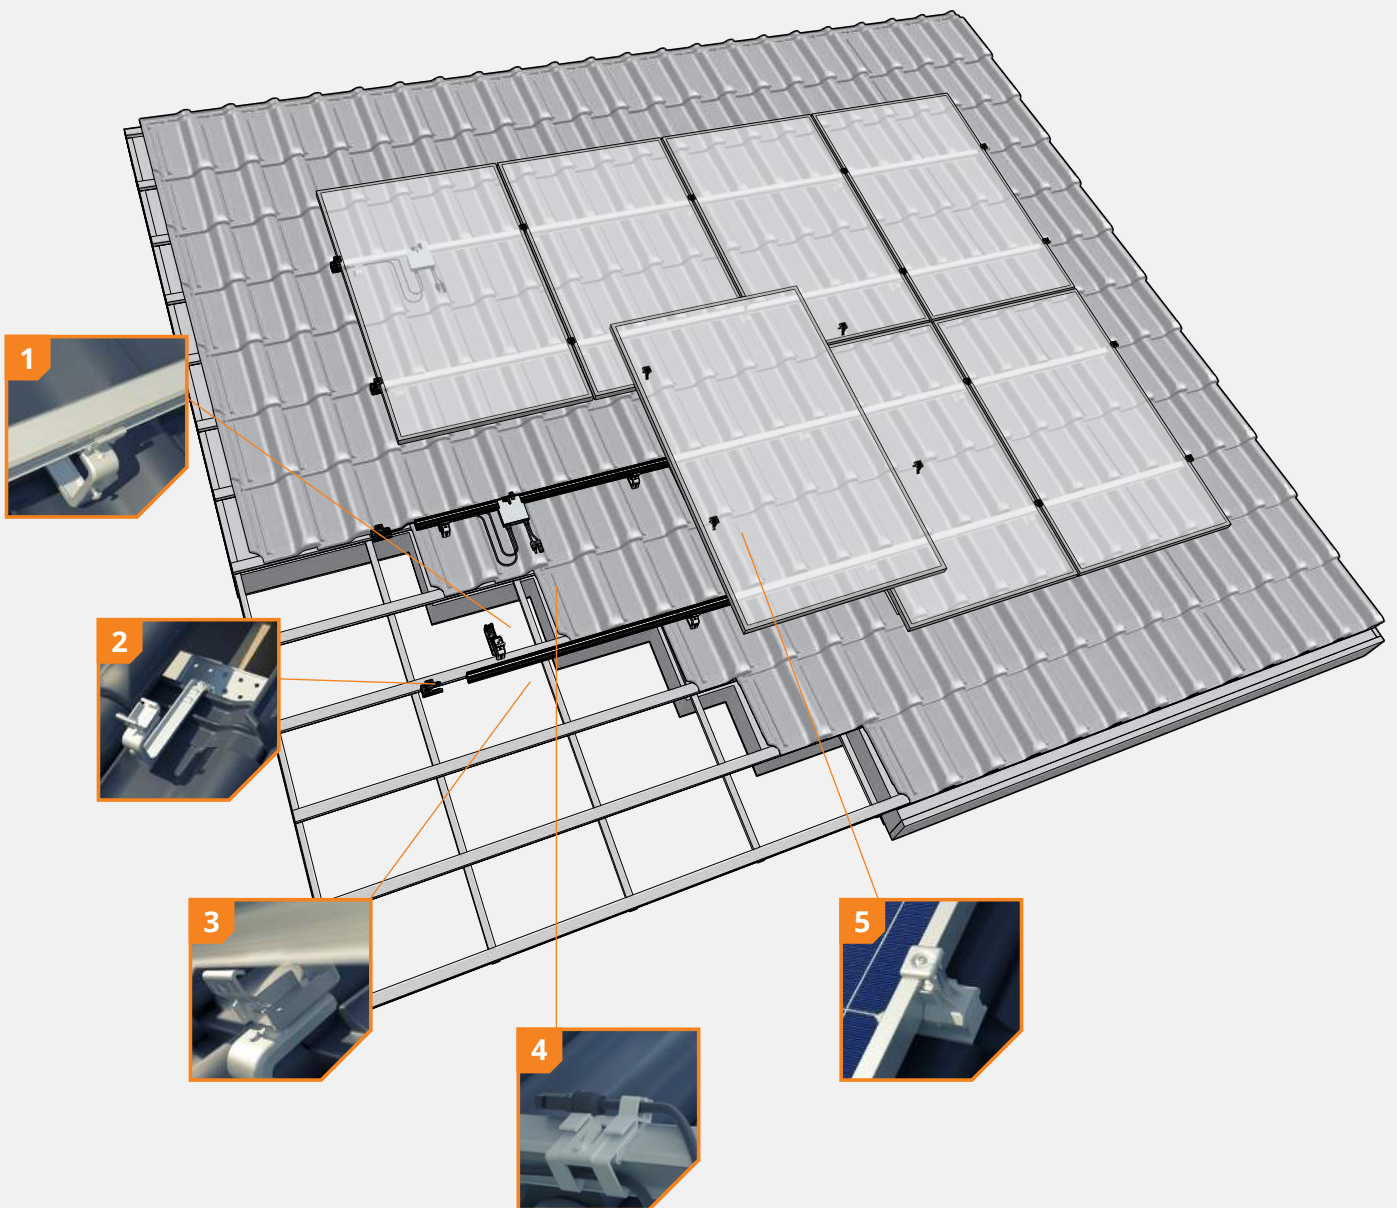

Wil je toch liever schroeven? Gebruik dan de ClickFit EVO Spanthaak. Deze gebruikt een haak met bredere bovenplaat, die je op een spant, teugel of dakbeschot schroeft. Hierdoor ben je flexibel in het plaatsen en schroeven van de spanthaak. Je kunt de Clickfit EVO Dakhaak en Spanthaak ook samen binnen één project gebruiken.

Flexibel en eenvoudig monteren

Ga je aan de slag met Clickfit EVO, dan heb je aan één stuk gereedschap genoeg. De revolutionaire haak- en kliktechniek maakt andere gereedschappen overbodig. Dankzij het slimme ontwerp van dit innovatieve montagesysteem kun je de panelen zowel horizontaal als verticaal plaatsen.

1 Universeel verstelbaar

De universele Magnelis® dakhaak is traploos in hoogte én breedte verstelbaar en dus te gebruiken bij alle mogelijke dakpan/panlat combinaties.

2 Schroefoptie mogelijk

De universele spanthaak is voorzien van een schroefplaat. Hierdoor kan de spanthaak flexibel worden vastgeschroefd aan het dak.