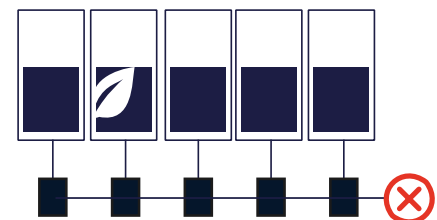

Systemen met een stringomvormer verminderen de productie van alle panelen wanneer er één is aangetast