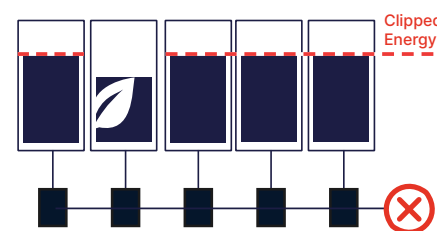

Micro-omvormers clippen energie