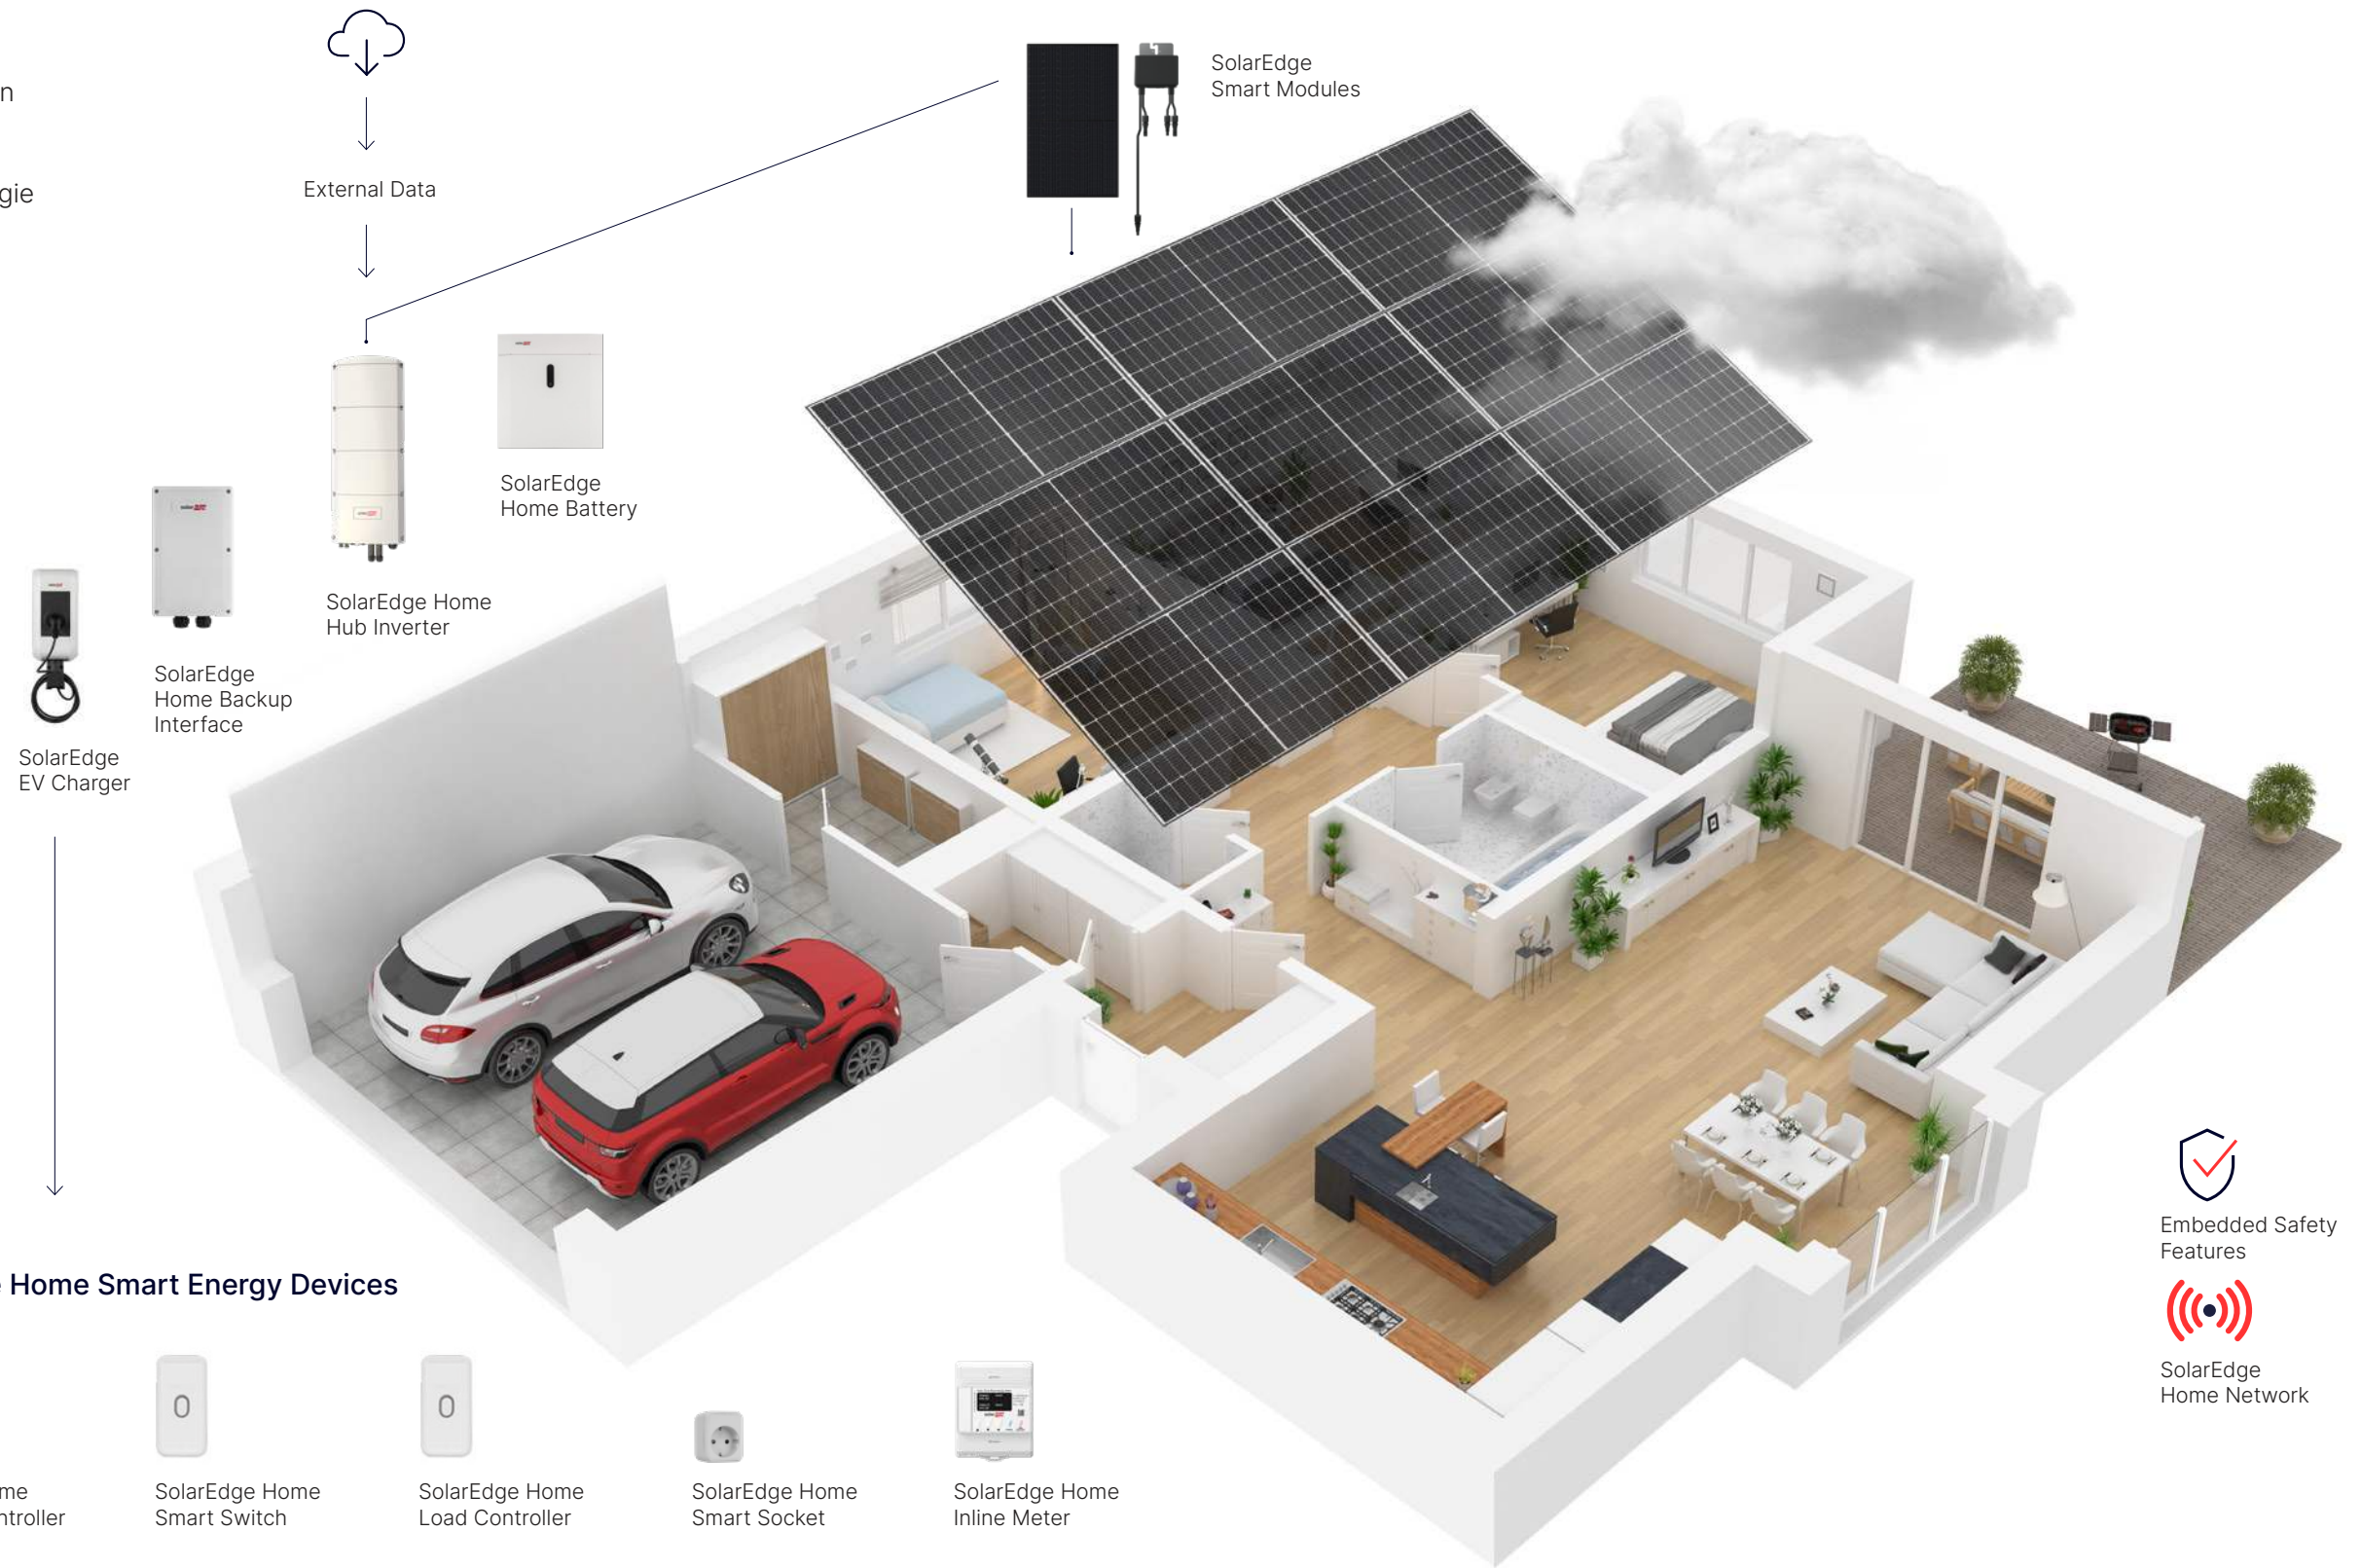

### SolarEdge Home Hub Omvormer

Het "brein" dat gelijkstroom uit zonne-energie omzet in de wisselstroom die in huis wordt gebruikt, terwijl opslag, back-up en slimme apparaten worden beheerd met behulp van het SolarEdge Home besturingssysteem.

### SolarEdge Home Batterij

Slaat energie op om te gebruiken na zonsondergang, tijdens pieken of om zware energieverbruikende toestellen van stroom te voorzien.

### SolarEdge Home Slimme Apparaten

Compleet pakket slimme SolarEdge apparaten dat kan worden aangesloten op huishoudelijk apparaat om het energieverbruik door zonne-energie in het hele huis te maximaliseren en meer controle te krijgen over de energiekosten.

### SolarEdge Home Network

Betrouwbaar draadloos communicatieplatform om slimme energieapparaten aan te sluiten waardoor installatiewerkzaamheden vereenvoudigd worden, zoals het voorkomen van aanbrengen van kabels.