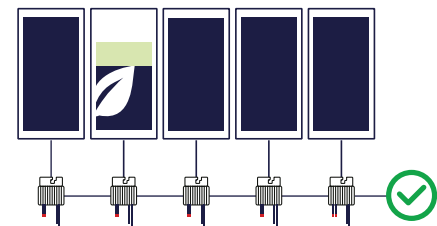

Als internationaal beursgenoteerd bedrijf met een sterke lokale aanwezigheid, spreken wij uw taal. Vijf R&D-centra en zeven productiefaciliteiten over de hele wereld stellen ons in staat te zorgen voor consistente productinnovatie die beantwoordt aan de behoeften in de markt.

Meer energie

De technologie van SolarEdge zorgt ervoor dat huiseigenaren profiteren van een maximaal rendement uit hun PV-productie. Met DC geoptimaliseerde PV-architectuur en een DC gekoppelde batterij, minimaliseert het systeem energieverliezen als gevolg van stroomomzettingen. MPP-tracking op paneelniveau in plaats van voor een hele string, zorgt ervoor dat elk paneel op zijn individuele piek presteert om maximale energie op te wekken. Geen 'mismatch' bij panelen als gevolg van fabricagetoleranties of schaduwproblemen die de energie van de hele string verminderen zoals bij PV-systemen met stringomvormers. Terwijl bij micro-omvormersystemen sprake kan zijn van 'clipping', benutten de SolarEdge Power Optimizers juist die energie om op te slaan in een thuisbatterij voor later gebruik in het huis. Deze technologische voordelen betekenen meer energie, grotere besparingen en minder afhankelijkheid van het elektriciteitsnet.

SolarEdge Home = meer energie