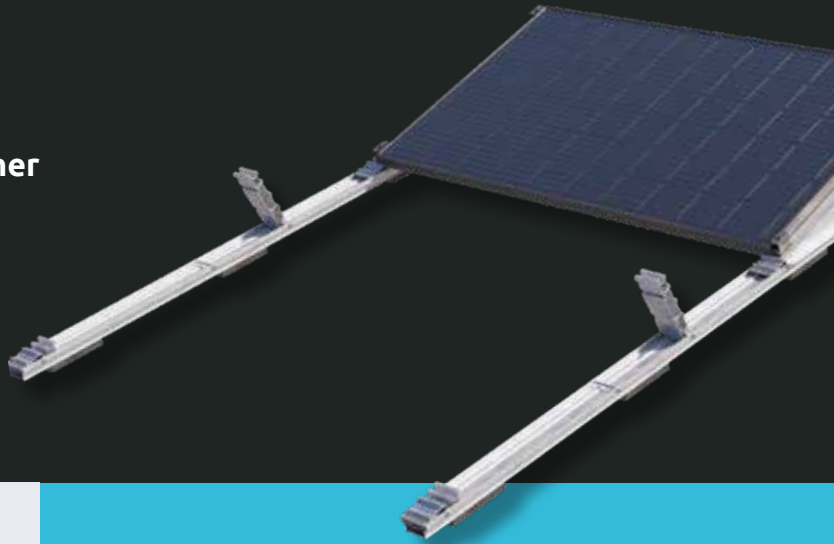

rofast[®]

Qualität und Geschwindigkeit für Flachdächer

RoFast ist ein Montagesystem für **Flachdächer**, das speziell für Installateure von Solarmodulen entwickelt wurde. **RoFast** besteht aus einer minimalen Anzahl von Komponenten, wird komplett vormontiert geliefert, ist vollständig verbunden und für **Süd-** oder **Ost-West-Ausrichtung** erhältlich.

- ✓ Komplett aus Aluminium/Edelstahl gefertigt
- ✓ Vollständig vormontiert
- ✓ Vollständig verbunden
- ✓ Geringer Ballast
- ✓ Winkel 12,5°

- ✓ Modulgröße 1645–2144 mm
- ✓ Modulbreite 990–1070 mm
- ✓ Einzelprofil 1200 mm
- ✓ Breitere Module, Modulbreite 1071–1150 mm
- ✓ Anfangsprofil zwei Module, Mittelprofil ein Modul
- ✓ Andere Modulabmessungen? Kontaktieren Sie uns einfach!

blubase[™]

MÖCHTEN SIE WEITERE INFORMATIONEN?
Wählen Sie die Rufnummer +31 (0)85 8000 501
oder schreiben Sie eine E-Mail an info@blubase.com

Ausrichtung und Komponenten

- 1 Anfangsprofil Südausrichtung
- 2 Mittelprofil Südausrichtung
- 3 Endklemme
- 4 Zwischenklemme
- 5 Seitenmodul rechts (optional)
- 6 Seitenmodul links (optional)
- 7 Ballastträger
- 8 Rückenplatte
- 9 Solarmodul

Modulbreite 990–1070 mm

Modulbreite 1071–1150 mm