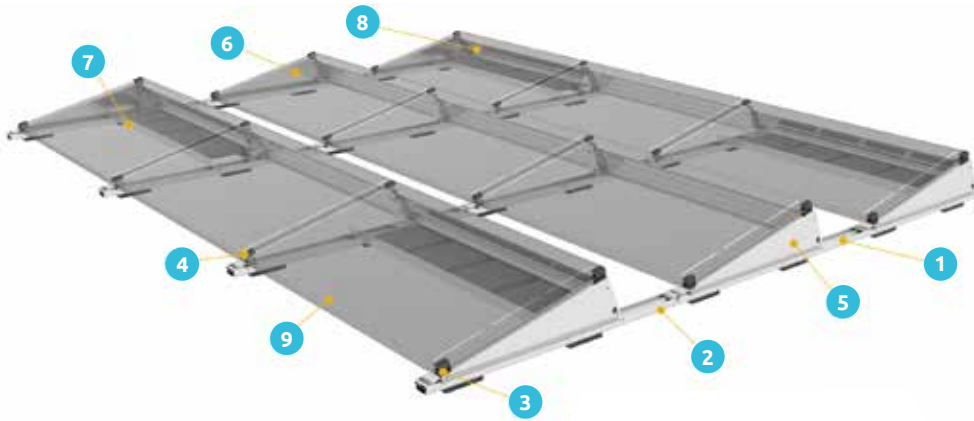

rofast[®]

Qualität und Geschwindigkeit für Flachdächer

RoFast ist ein Montagesystem für **Flachdächer**, das speziell für Installateure von Solarmodulen entwickelt wurde. **RoFast** besteht aus einer minimalen Anzahl von Komponenten, wird komplett vormontiert geliefert, ist vollständig verbunden und für **Süd-** oder **Ost-West-Ausrichtung** erhältlich.

- ✓ Komplett aus Aluminium/Edelstahl gefertigt
- ✓ Vollständig vormontiert
- ✓ Vollständig verbunden
- ✓ Geringer Ballast
- ✓ Winkel 12,5°

- ✓ Modulgröße 1645–2144 mm
- ✓ Modulbreite 990–1070 mm
- ✓ Einzelprofil 1200 mm
- ✓ Breitere Module, Modulbreite 1071–1150 mm
- ✓ Anfangsprofil zwei Module, Mittelprofil ein Modul
- ✓ Andere Modulabmessungen? Kontaktieren Sie uns einfach!

blubase[™]

MÖCHTEN SIE WEITERE INFORMATIONEN?
Wählen Sie die Rufnummer +31 (0)85 8000 501
oder schreiben Sie eine E-Mail an info@blubase.com

Ausrichtung und Komponenten

- 1 Anfangsprofil Südausrichtung
- 2 Mittelprofil Südausrichtung
- 3 Endklemme
- 4 Zwischenklemme
- 5 Seitenmodul rechts (optional)
- 6 Seitenmodul links (optional)
- 7 Ballastträger
- 8 Rückenplatte
- 9 Solarmodul

Modulbreite 990–1070 mm

Modulbreite 1071–1150 mm