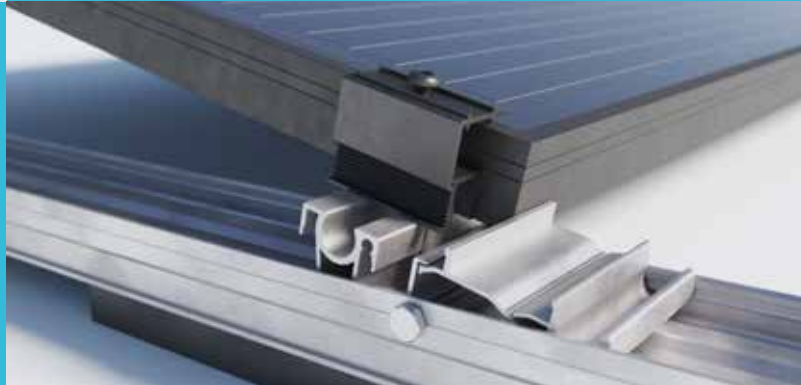

rofast[®]

Qualität und Geschwindigkeit für Flachdächer

RoFast ist ein Montagesystem für **Flachdächer**, das speziell für Installateure von Solarmodulen entwickelt wurde. **RoFast** besteht aus einer minimalen Anzahl von Komponenten, wird komplett vormontiert geliefert, ist vollständig verbunden und für **Süd-** oder **Ost-West-Ausrichtung** erhältlich.

- ✓ Komplett aus Aluminium/Edelstahl gefertigt
- ✓ Vollständig vormontiert
- ✓ Vollständig verbunden
- ✓ Geringer Ballast
- ✓ Winkel 12,5°

- ✓ Modulgröße 1645–2144 mm
- ✓ Modulbreite 990–1070 mm
- ✓ Breitere Module, Modulbreite 1071–1150 mm
- ✓ Anfangsprofil zwei Module
- ✓ Mittelprofil zwei Module
- ✓ Andere Modulabmessungen? Kontaktieren Sie uns einfach!