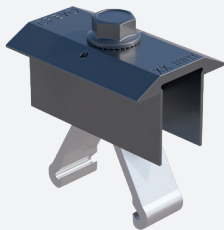

CLICKFIT EVO 60 MM MODULEKLEM

Nieuw in onze ClickFit EVO lijn: de 60 mm midden- en eindklem.

Deze klem is toepasbaar op het gehele ClickFit EVO assortiment en kan gekozen worden indien:

- Meer kracht is vereist in verband met wind en sneeuwbelasting
- De klant hier de voorkeur aan geeft
- Een specifieke klem de voorkeur heeft

1008021-B
ClickFit EVO 60mm Module Klem
Zwart

Productinformatie	
Verkoopprijs	€ 4,20
MOQ	100
Qty Box	100
Qty Pallet	7800
Intrastat code	76109090
EAN12 code	8719925886348
NW kg	0,077
GW kg	0,077

Verpakkingsinformatie		
Eenheid	Stuk	Doos
Bruto gewicht	0,077	7,700
Breedte	0,040	0,315
Diepte	0,060	0,220
Hoogte	0,067	0,152
LM	0,0010	0,0289
Volume	0,00	0,01

1008022-B
ClickFit EVO Eind Klem Zwart

Productinformatie	
Verkoopprijs	€ 4,20
MOQ	40
Qty Box	40
Qty Pallet	8400
Intrastat code	76109090
EAN12 code	8719925886355
NW kg	0,084
GW kg	0,084

Verpakkingsinformatie		
Eenheid	Stuk	Doos
Bruto gewicht	0,084	3,350
Breedte	0,030	0,170
Diepte	0,060	0,185
Hoogte	0,069	0,125
LM	0,0008	0,0131
Volume	0,00	0,00