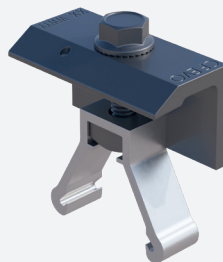

CLICKFIT EVO 60 MM MODULEKLEM

Nieuw in onze ClickFit EVO lijn: de 60 mm midden- en eindklem.

Deze klem is toepasbaar op het gehele ClickFit EVO assortiment en kan gekozen worden indien:

- Meer kracht is vereist in verband met wind en sneeuwbelasting
- De klant hier de voorkeur aan geeft
- Een specifieke klem de voorkeur heeft

1008021-B
ClickFit EVO 60mm Module Klem
Zwart

Productinformatie	
Verkoopprijs	€ 4,20
MOQ	100
Qty Box	100
Qty Pallet	7800
Intrastat code	76109090
EAN12 code	8719925886348
NW kg	0,077
GW kg	0,077

Verpakkingsinformatie		
Eenheid	Stuk	Doos
Bruto gewicht	0,077	7,700
Breedte	0,040	0,315
Diepte	0,060	0,220
Hoogte	0,067	0,152
LM	0,0010	0,0289
Volume	0,00	0,01

1008022-B
ClickFit EVO Eind Klem Zwart

Productinformatie	
Verkoopprijs	€ 4,20
MOQ	40
Qty Box	40
Qty Pallet	8400
Intrastat code	76109090
EAN12 code	8719925886355
NW kg	0,084
GW kg	0,084

Verpakkingsinformatie		
Eenheid	Stuk	Doos
Bruto gewicht	0,084	3,350
Breedte	0,030	0,170
Diepte	0,060	0,185
Hoogte	0,069	0,125
LM	0,0008	0,0131
Volume	0,00	0,00